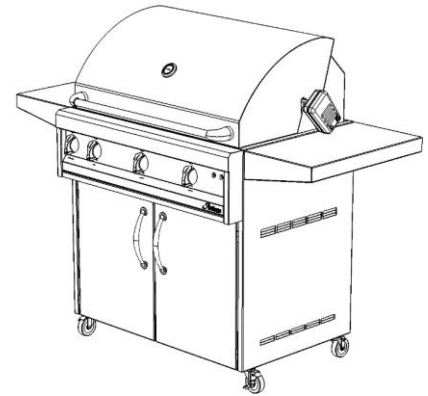

**BARBEQUE GRILLS**

AAEP-26

ARTP-36

ARTP-36C

<b>ARTISAN ► BUILT-IN GRILLS</b>			
<b>MODEL</b>	<b>DESCRIPTION</b>		<b>MSRP</b>
AAEP-26	26" 2 Burner - No Rotisserie / No Light, NG		\$ 2,899
AAEP-26-LP	26" 2 Burner - No Rotisserie / No Light, LP		\$ 2,899
AAEP-32	32" 3 Burner - No Rotisserie / No Light, NG		\$ 3,499
AAEP-32-LP	32" 3 Burner - No Rotisserie / No Light, LP		\$ 3,499
AAEP-36	36" 3 Burner - No Rotisserie / No Light, NG		\$ 3,999
AAEP-36-LP	36" 3 Burner - No Rotisserie / No Light, LP		\$ 3,999
ARTP-32	32" 3 Burner with Rotisserie & Light, NG		\$ 4,299
ARTP-32-LP	32" 3 Burner with Rotisserie & Light, LP		\$ 4,299
ARTP-36	36" 3 Burner with Rotisserie & Light, NG		\$ 5,199
ARTP-36-LP	36" 3 Burner with Rotisserie & Light, LP		\$ 5,199
ARTP-42	42" 3 Burner with Rotisserie & Light, NG		\$ 5,799
ARTP-42-LP	42" 3 Burner with Rotisserie & Light, LP		\$ 5,799