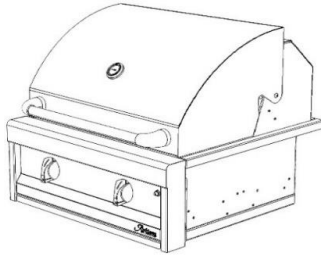

**BARBEQUE GRILLS**

AAEP-26

ARTP-36

ARTP-36C

<b>ARTISAN ► BUILT-IN GRILLS</b>			
<b>MODEL</b>	<b>DESCRIPTION</b>		<b>MSRP</b>
AAEP-26	26" 2 Burner - No Rotisserie / No Light, NG		\$ 2,899
AAEP-26-LP	26" 2 Burner - No Rotisserie / No Light, LP		\$ 2,899
AAEP-32	32" 3 Burner - No Rotisserie / No Light, NG		\$ 3,499
AAEP-32-LP	32" 3 Burner - No Rotisserie / No Light, LP		\$ 3,499
AAEP-36	36" 3 Burner - No Rotisserie / No Light, NG		\$ 3,999
AAEP-36-LP	36" 3 Burner - No Rotisserie / No Light, LP		\$ 3,999
ARTP-32	32" 3 Burner with Rotisserie & Light, NG		\$ 4,299
ARTP-32-LP	32" 3 Burner with Rotisserie & Light, LP		\$ 4,299
ARTP-36	36" 3 Burner with Rotisserie & Light, NG		\$ 5,199
ARTP-36-LP	36" 3 Burner with Rotisserie & Light, LP		\$ 5,199
ARTP-42	42" 3 Burner with Rotisserie & Light, NG		\$ 5,799
ARTP-42-LP	42" 3 Burner with Rotisserie & Light, LP		\$ 5,799