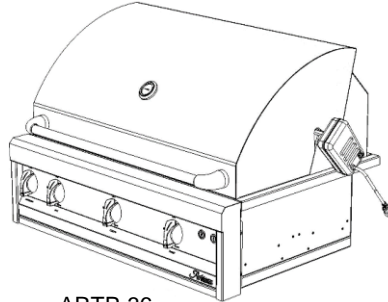

**BARBEQUE GRILLS**

AAEP-26

ARTP-36

ARTP-36C

<b>ARTISAN ► BUILT-IN GRILLS</b>			
<b>MODEL</b>	<b>DESCRIPTION</b>		<b>MSRP</b>
AAEP-26	26" 2 Burner - No Rotisserie / No Light, NG		\$ 2,899
AAEP-26-LP	26" 2 Burner - No Rotisserie / No Light, LP		\$ 2,899
AAEP-32	32" 3 Burner - No Rotisserie / No Light, NG		\$ 3,499
AAEP-32-LP	32" 3 Burner - No Rotisserie / No Light, LP		\$ 3,499
AAEP-36	36" 3 Burner - No Rotisserie / No Light, NG		\$ 3,999
AAEP-36-LP	36" 3 Burner - No Rotisserie / No Light, LP		\$ 3,999
ARTP-32	32" 3 Burner with Rotisserie & Light, NG		\$ 4,299
ARTP-32-LP	32" 3 Burner with Rotisserie & Light, LP		\$ 4,299
ARTP-36	36" 3 Burner with Rotisserie & Light, NG		\$ 5,199
ARTP-36-LP	36" 3 Burner with Rotisserie & Light, LP		\$ 5,199
ARTP-42	42" 3 Burner with Rotisserie & Light, NG		\$ 5,799
ARTP-42-LP	42" 3 Burner with Rotisserie & Light, LP		\$ 5,799